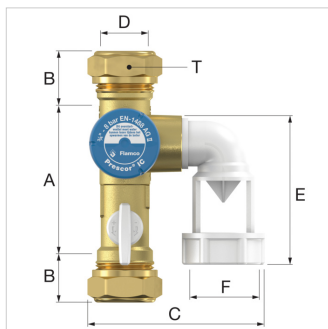

Prescor IC beschermt het warmtapwatertoestel tegen overdruk tijdens de verwarmingscyclus en is geschikt voor alle soorten warmwaterbereiding- en voorraadtoestellen.

Voordelen

- Een terugslagklep met inspectie poort voorkomt dat het water (bijvoorbeeld van een boiler) terugstroomt in de drinkwaterleiding.
- Voorzien van een robuuste kogelkraan voor eenvoudiger, sneller en veiliger openen en sluiten van de IC.
- Trechter 360° draaibaar. Daardoor in vrijwel alle standen te monteren.
- Prescor IC 1/2: uitgebreide koppelingset voor de trechter.
- Grote doorstroomcapaciteit dus nauwelijks drukval over de klep.
- Zeer compact, dus aanbevolen voor de modernste inbouwtoestellen.

Technische specificaties

- Min./max. bedrijfstemperatuur: 0 °C / 95 °C.
- Kiwa/Belgaqua goedgekeurd.
- Conform Europese norm EN-1488.

Omschrijving	Prescor IC 1/2 knel
Artikelnummer	27173
GTIN	08712874271739
Model	<u>Prescor IC inlaatcombinaties</u>
Voor warmwatervoorraad-toestellen tot [l]	200
Afstel- druk [bar]	8
Geluids- klasse	I
Aansluiting [mm]	15 k x 15 k x 22 k

Prescor IC - Afmetingen

Type	Afmetingen												
	A [mm]	B [mm]	C [mm]	D [mm]	E [mm]	F [mm]	K [mm]	M [mm]	N [mm]	O [mm]	P [mm]	S [mm]	T [mm]
Prescor IC 1/2	77	22	-	15	-	-	24,5	70	21	37	12	22	24
Prescor IC 3/4	77	22	75	22	72	28	-	-	-	-	-	-	32

Algemene classificatie data

ETIM groep	Meet- en regeltoestellen
ETIM klasse	Boileraansluitgroep
Product naam	Prescor IC 1/2" K15 8.0bar
Merk	FLAMCO
Product type	Safety Groups
Artikelnummer	27173

Classificatie Attributen