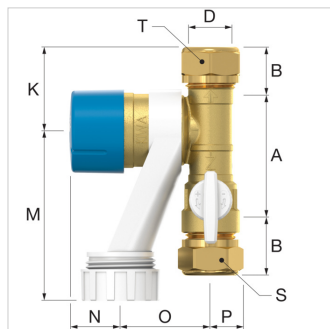

Prescor IC beschermt het warmtapwatertoestel tegen overdruk tijdens de verwarmingscyclus en is geschikt voor alle soorten warmwaterbereiding- en voorraadtoestellen.

Voordelen

- Een terugslagklep met inspectie poort voorkomt dat het water (bijvoorbeeld van een boiler) terugstroomt in de drinkwaterleiding.
- Voorzien van een robuuste kogelkraan voor eenvoudiger, sneller en veiliger openen en sluiten van de IC.
- Trechter 360° draaibaar. Daardoor in vrijwel alle standen te monteren.
- Prescor IC 1/2: uitgebreide koppelingset voor de trechter.
- Grote doorstroomcapaciteit dus nauwelijks drukval over de klep.
- Zeer compact, dus aanbevolen voor de modernste inbouwtoestellen.

Technische specificaties

- Min./max. bedrijfstemperatuur: 0 °C / 95 °C.
- Kiwa/Belgaqua goedgekeurd.
- Conform Europese norm EN-1488.

Omschrijving	Prescor IC 1/2 knel
Artikelnummer	27173
GTIN	08712874271739
Model	<u>Prescor IC inlaatcombinaties</u>
Voor warmwatervoorraad-toestellen tot [l]	200
Afstel- druk [bar]	8
Geluids- klasse	I
Aansluiting [mm]	15 k x 15 k x 22 k

Algemene classificatie data

ETIM groep	Meet- en regeltoestellen
ETIM klasse	Boileraansluitgroep
Product naam	Prescor IC 1/2" K15 8.0bar
Merk	FLAMCO
Product type	Safety Groups
Artikelnummer	27173

Classificatie Attributen