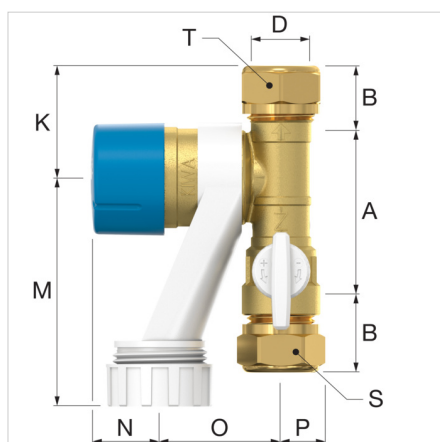

Prescor IC beschermt het warmtapwatertoestel tegen overdruk tijdens de verwarmingscyclus en is geschikt voor alle soorten warmwaterbereiding- en voorraadtoestellen.

Voordelen

- Een terugslagklep met inspectie poort voorkomt dat het water (bijvoorbeeld van een boiler) terugstroomt in de drinkwaterleiding.
- Voorzien van een robuuste kogelkraan voor eenvoudiger, sneller en veiliger openen en sluiten van de IC.
- Trechter 360° draaibaar. Daardoor in vrijwel alle standen te monteren.
- Prescor IC 1/2: uitgebreide koppelingset voor de trechter.
- Grote doorstroomcapaciteit dus nauwelijks drukval over de klep.
- Zeer compact, dus aanbevolen voor de modernste inbouwtoestellen.

Technische specificaties

- Min./max. bedrijfstemperatuur: 0 °C / 95 °C.
- Kiwa/Belgaqua goedgekeurd.
- Conform Europese norm EN-1488.

Omschrijving	Prescor IC 1/2 knel
Artikelnummer	27173
GTIN	08712874271739
Model	<u>Prescor IC inlaatcombinaties</u>
Voor warmwatervoorraad-toestellen tot [l]	200
Afstel- druk [bar]	8
Geluids- klasse	I
Aansluiting [mm]	15 k x 15 k x 22 k

Prescor IC - Afmetingen

Type	Afmetingen												
	A [mm]	B [mm]	C [mm]	D [mm]	E [mm]	F [mm]	K [mm]	M [mm]	N [mm]	O [mm]	P [mm]	S [mm]	T [mm]
Prescor IC 1/2	77	22	-	15	-	-	24,5	70	21	37	12	22	24
Prescor IC 3/4	77	22	75	22	72	28	-	-	-	-	-	-	32

Algemene classificatie data

ETIM groep	Meet- en regeltoestellen
ETIM klasse	Boileraansluitgroep
Product naam	Prescor IC 1/2" K15 8.0bar
Merk	FLAMCO
Product type	Safety Groups
Artikelnummer	27173

Classificatie Attributen