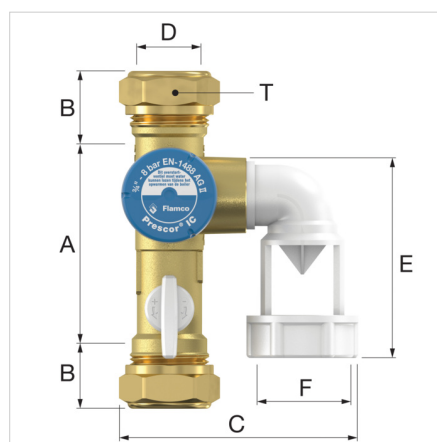

Prescor IC beschermt het warmtapwatertoestel tegen overdruk tijdens de verwarmingscyclus en is geschikt voor alle soorten warmwaterbereiding- en voorraadtoestellen.

Voordelen

- Een terugslagklep met inspectie poort voorkomt dat het water (bijvoorbeeld van een boiler) terugstroomt in de drinkwaterleiding.
- Voorzien van een robuuste kogelkraan voor eenvoudiger, sneller en veiliger openen en sluiten van de IC.
- Trechter 360° draaibaar. Daardoor in vrijwel alle standen te monteren.
- Prescor IC 1/2: uitgebreide koppelingset voor de trechter.
- Grote doorstroomcapaciteit dus nauwelijks drukval over de klep.
- Zeer compact, dus aanbevolen voor de modernste inbouwtoestellen.

Technische specificaties

- Min./max. bedrijfstemperatuur: 0 °C / 95 °C.
- Kiwa/Belgaqua goedgekeurd.
- Conform Europese norm EN-1488.

Omschrijving	Prescor IC 1/2 knel
Artikelnummer	27173
GTIN	08712874271739
Model	<u>Prescor IC inlaatcombinaties</u>
Voor warmwatervoorraad-toestellen tot [l]	200
Afstel- druk [bar]	8
Geluids- klasse	I
Aansluiting [mm]	15 k x 15 k x 22 k

Prescor IC - Afmetingen

Type	Afmetingen												
	A [mm]	B [mm]	C [mm]	D [mm]	E [mm]	F [mm]	K [mm]	M [mm]	N [mm]	O [mm]	P [mm]	S [mm]	T [mm]
Prescor IC 1/2	77	22	-	15	-	-	24,5	70	21	37	12	22	24
Prescor IC 3/4	77	22	75	22	72	28	-	-	-	-	-	-	32

Algemene classificatie data

ETIM groep	Meet- en regeltoestellen
ETIM klasse	Boileraansluitgroep
Product naam	Prescor IC 1/2" K15 8.0bar
Merk	FLAMCO
Product type	Safety Groups
Artikelnummer	27173

Classificatie Attributen