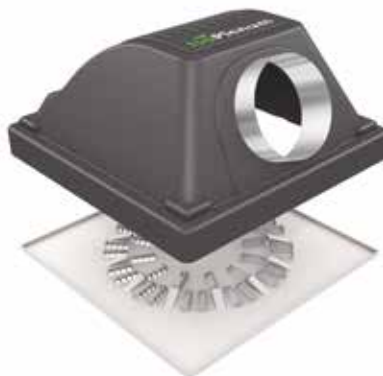

**IsoPlenum<sup>®</sup> bespaart niet alleen op aanschaf- en installatiekosten, het is stapelbaar (50 stuks/pallet = 1 m<sup>2</sup>) en het duurzame EPP kent nog veel meer voordelen:**

- Stapelbaar: 80% besparing op transport- en opslagkosten
- Geen drijfgassen, dus geen CFK's
- Zeer milieuvriendelijk, duurzaam, 100% recyclebaar
- Brandklasse B2 (standaard uitvoering)
- Temperatuurbestendig van -40 tot +110 °C
- Thermische isolatiewaarde: 0,040 W/(m.K)
- Gesloten celstructuur, geen condensatiegevaar
- Gewicht slechts 800 gram (37 kg/m<sup>3</sup>)
- Hoge energieabsorptiewaarde

# IsoPlenum®

stapelbaar

direct te bevestigen

afhangen niet nodig

type	afmetingen l x b x h in mm	wanddikte in mm	luchtaansluiting Ø in mm	max. luchtdebiet in m <sup>3</sup> /h
300/125	290 x 290 x 200	22	125	130
500/125	490 x 490 x 240	22	125	130
500/160	490 x 490 x 240	22	160	250
600/160	590 x 590 x 300	22	160	250
600/200	590 x 590 x 300	22	200	350
600/250	590 x 590 x 300	22	250 *	500
1200/125	1190 x 95 x 245	15	125	130
1200/160	1190 x 95 x 245	15	160	250