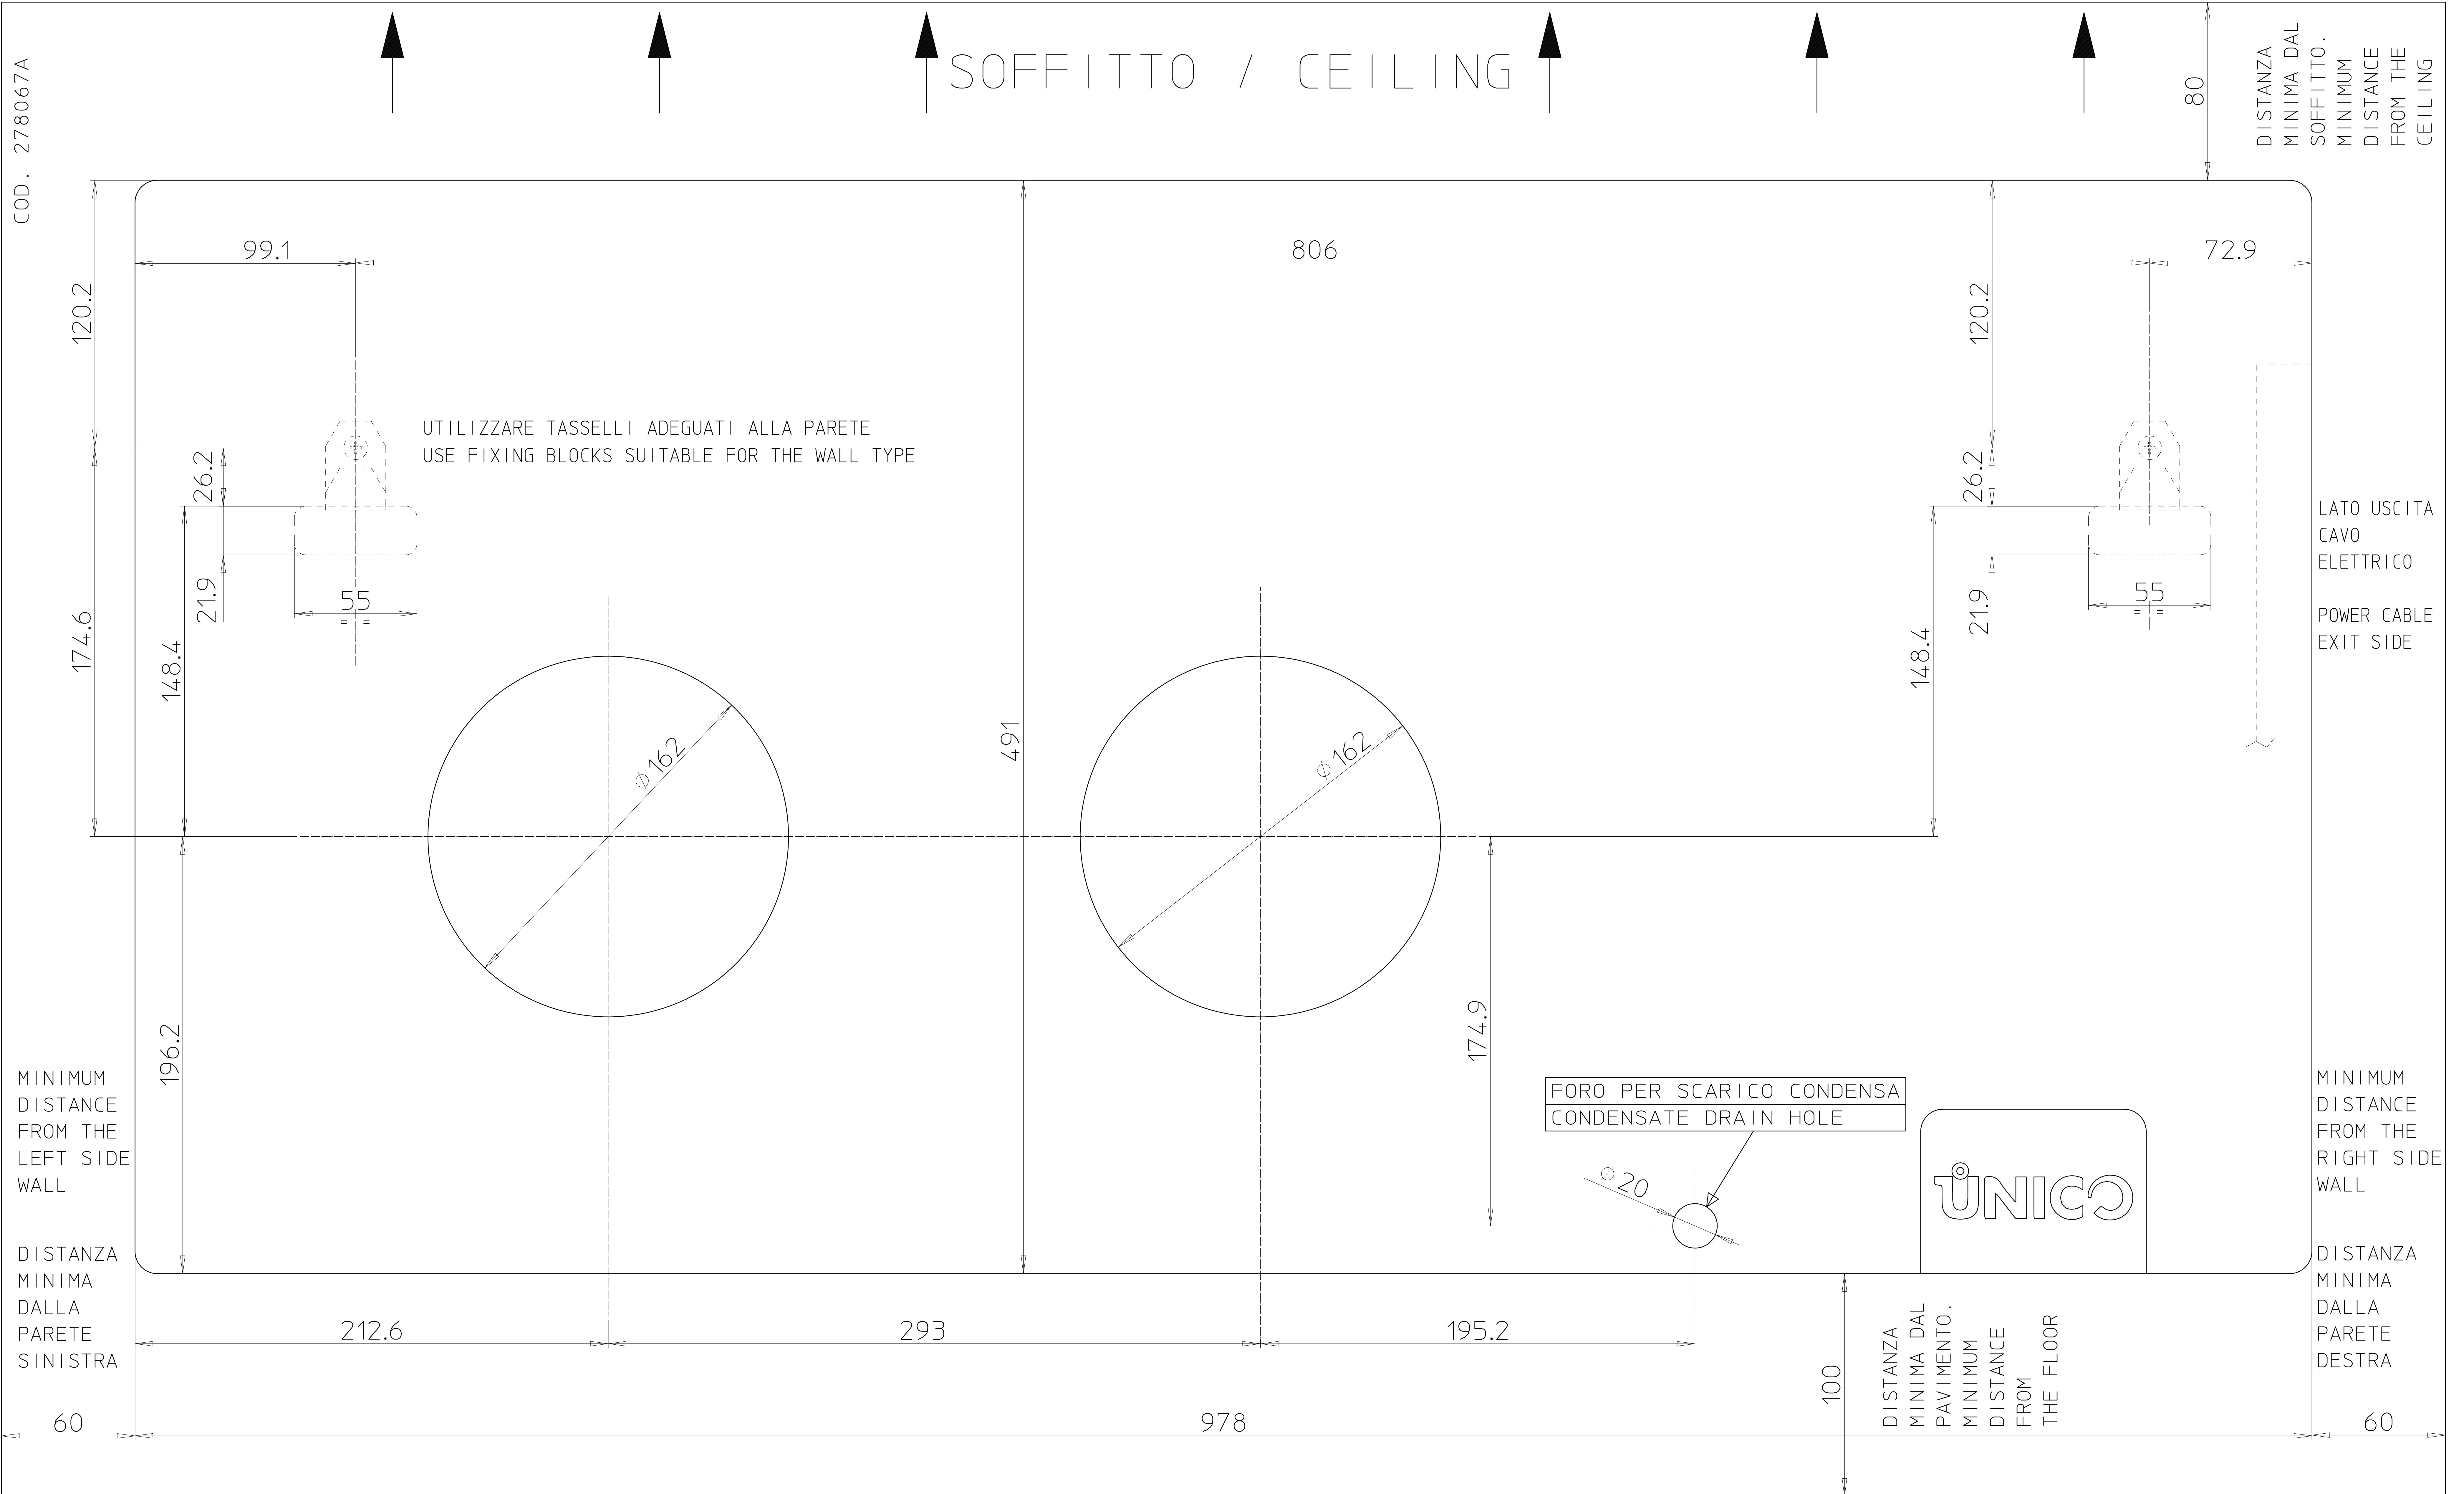

COD. 278067A

SOFFITTO / CEILING

DISTANZA
MINIMA DAL
SOFFITTO.
MINIMUM
DISTANCE
FROM THE
CEILING

UTILIZZARE TASSELLI ADEGUATI ALLA PARETE
USE FIXING BLOCKS SUITABLE FOR THE WALL TYPE

LATO USCITA
CAVO
ELETTRICO
POWER CABLE
EXIT SIDE

FORO PER SCARICO CONDENZA
CONDENSATE DRAIN HOLE

UNICO

MINIMUM
DISTANCE
FROM THE
LEFT SIDE
WALL

DISTANZA
MINIMA
DALLA
PARETE
SINISTRA

MINIMUM
DISTANCE
FROM THE
RIGHT SIDE
WALL

DISTANZA
MINIMA
DALLA
PARETE
DESTRA

DISTANZA
MINIMA DAL
PAVIMENTO.
MINIMUM
DISTANCE
FROM
THE FLOOR