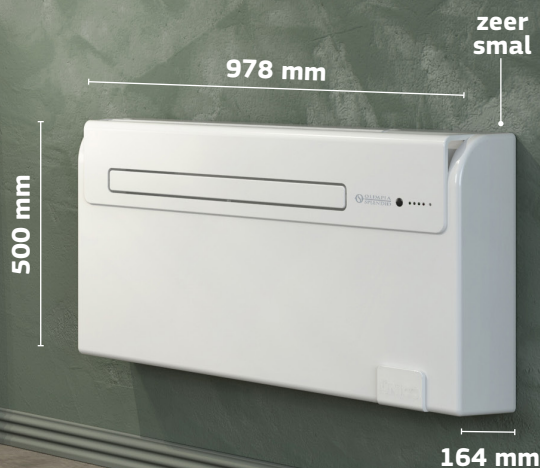

BESTELGEGEVENS

Artikelnummer:

7820013

Prijs ex. btw:

1.365,-

Leverbaar eind april 2021

TECHNISCHE SPECIFICATIES

- Afmetingen (bxhxd): 978 x 500 x 164 mm
- Gewicht: 39 kg
- Inverter technologie
- Wifi optioneel (art.nr. 7820102), prijs ex. btw: 62,52
- Zowel laag als hoog aan de wand te plaatsen

INCLUSIEF

- Roosters (2x)
- Interne flensen (2x)
- Pakkingen (2x)
- Ophangbeugels (2x)
- Muurdoorvoerkokers (2x)
- Installatiesjabloon
- Condensafvoerslang
- Afstandsbediening (excl. batterijen)
- Meertalige handleiding