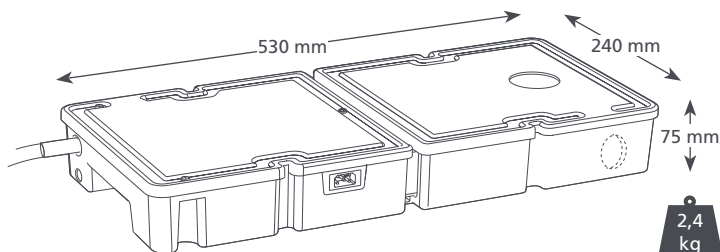

Max. debiet 190 l/h

Max. net. opv.hoogte 21 m
(debiet 10 l/h)

HOOFDKENMERKEN

- Lichtgewicht en slank
- Eenvoudig te reinigen en mee te nemen
- Filter waarmee vuil wordt tegengehouden
- Plug and play

TOEPASSINGEN

- koelunits; koelvitrites

LOW PROFILE ERRP @ 230 VAC 50Hz

Max. debiet	190 l/h bij 0 m opv.hoogte
Max. netto opvoerhoogte	21 m
Tankinhoud	3,5 l
dB(A) @ 1m	60
Voeding	230 VAC, 0.2A, 50/60Hz
Classificatie	Niet-continu
Veiligheidsklasse	I toestel
Max. vermogen unit	n.v.t.
Max. watertemp.	40°C / 104°F
Inlaat/uitlaat	50 mm in, 10 mm uit
IP bescherming	IP24
Veiligheidsschakelaar	3,0 A normaal gesloten
Thermische beveiliging	✓
Geheel ingegoten	n.v.t.
Zelfaanzuigend	n.v.t.