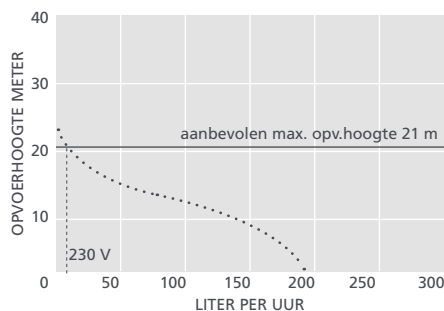

Max. debiet 190 l/h

Max. net. opv.hoogte 21 m
(debiet 10 l/h)

HOOFDKENMERKEN

- Lichtgewicht en slank
- Eenvoudig te reinigen en mee te nemen
- Filter waarmee vuil wordt tegengehouden
- Plug and play

TOEPASSINGEN

- koelunits; koelvitrites

LOW PROFILE ERRP @ 230 VAC 50Hz

Max. debiet	190 l/h bij 0 m opv.hoogte
Max. netto opvoerhoogte	21 m
Tankinhoud	3,5 l
dB(A) @ 1m	60
Voeding	230 VAC, 0.2A, 50/60Hz
Classificatie	Niet-continu
Veiligheidsklasse	I toestel
Max. vermogen unit	n.v.t.
Max. watertemp.	40°C / 104°F
Inlaat/uitlaat	50 mm in, 10 mm uit
IP bescherming	IP24
Veiligheidsschakelaar	3,0 A normaal gesloten
Thermische beveiliging	✓
Geheel ingegoten	n.v.t.
Zelfaanzuigend	n.v.t.