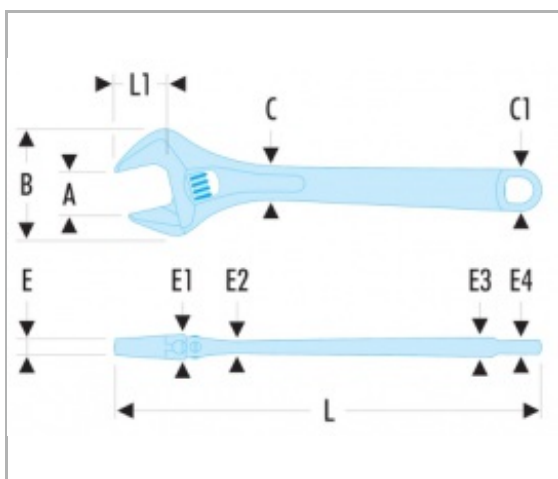

113A.C - VERCHROOMDE SLEUTELS MET KARTELWIEL

Omschrijving :

- Kartelwiel goed toegankelijk = eenvoudig af te stellen.
- Verstelbaar deel van de bek steekt niet uit als de bek maximaal open staat.
- Met de schaalverdeling in millimeter wordt de bekopening gemakkelijk voor ingesteld.
- Kartelwiel draait rechtsom.
- Assortiment van 4" tot 24".
- Uitvoering: verchromd en gepolijste zijvlakken.

Referentie :

	A [mm]	B [mm]	C x C1 [mm]	C1 [mm]	E [mm]	E1 [mm]	E2 [mm]	E3 [mm]	E4 [mm]	L [mm]	L1 [mm]	[g]
<u>113A.4C</u>	13	34,0	11,0 x 14,0	14	4,5	9,5	5,0	6,5	5,0	114	13	65
<u>113A.6C</u>	20	45,0	14,8 x 18,5	18,5	5,0	11,8	6,0	8,3	5,8	155	19	125
<u>113A.8C</u>	27	61,5	18,5 x 24,0	24	6,5	13,5	9,0	11,0	8,5	206	24	275
<u>113A.10C</u>	30	69,5	21,5 x 28,5	28,5	9,0	15,5	9,5	12,7	10,0	255	29	480
<u>113A.12C</u>	34	80,0	25,0 x 31,0	31	10,0	18,0	10,2	13,0	10,0	306	34	700
<u>113A.15C</u>	44	97,0	28,0 x 35,0	35	13,5	20,0	12,0	14,8	11,5	380	44	1140
<u>113A.18C</u>	53	115,0	31,0 x 38,5	38,5	16,0	22,5	14,3	17,8	13,5	456	53	1790
<u>113C.24C</u>	62	132,0	42,0 x 38,0	38	17,0	31,0	17,0	15,0	15,0	612	61	3490