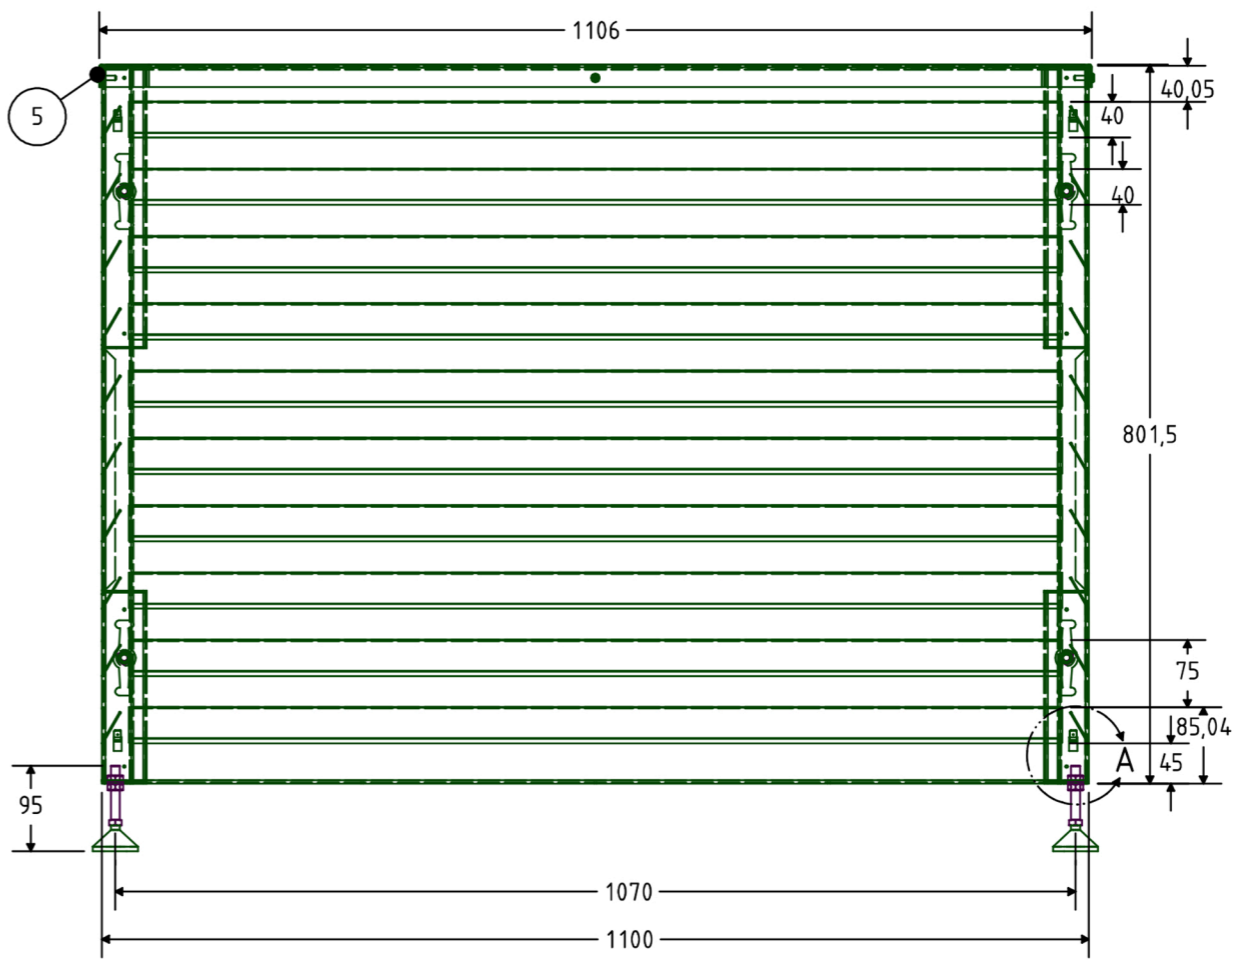

LET OP: KEILBOUT VALT DOOR HET GAT

DETAIL A
SCALE 1:5