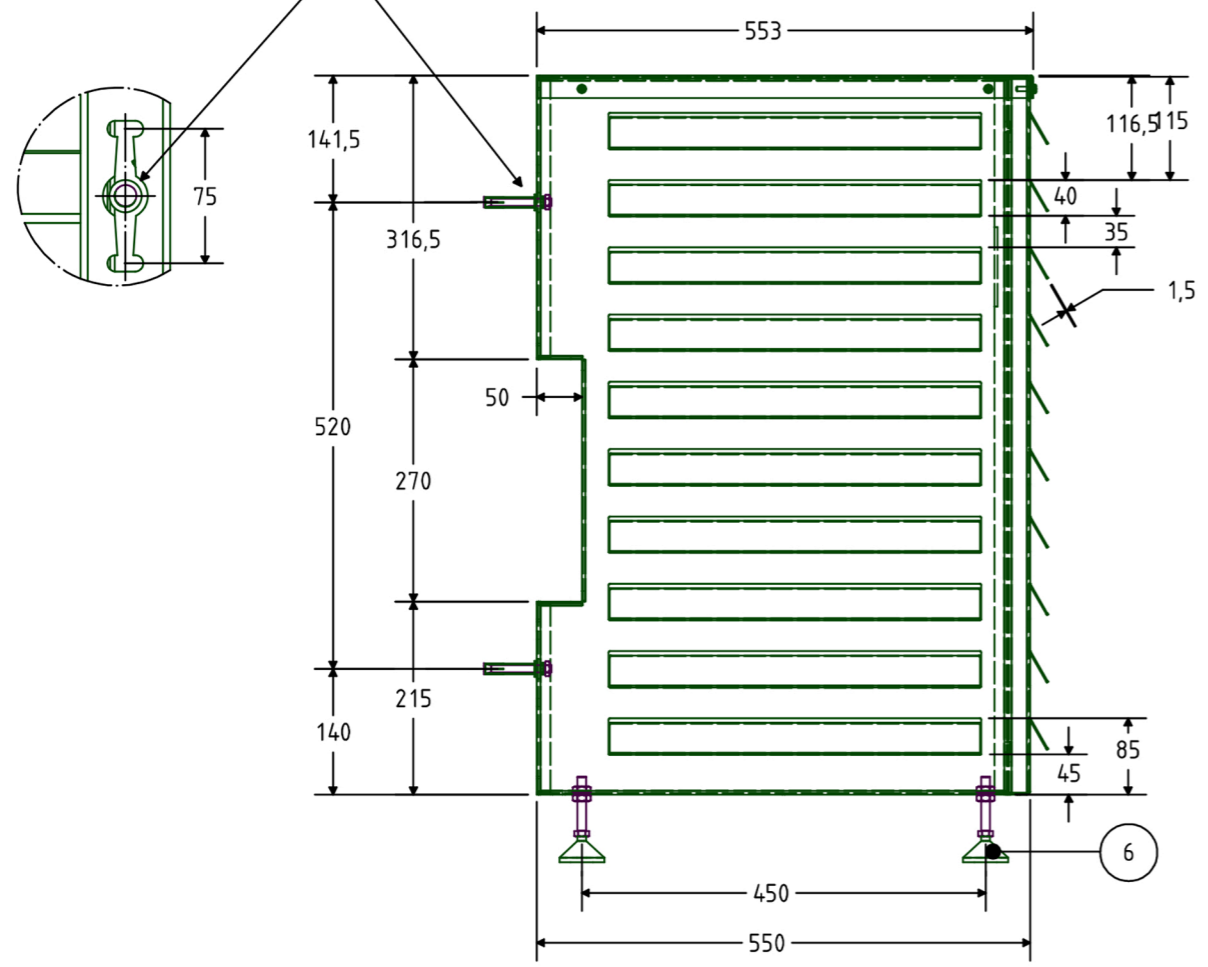

LET OP: KEILBOUT VALT DOOR HET GAT

DETAIL A
SCALE 1:5